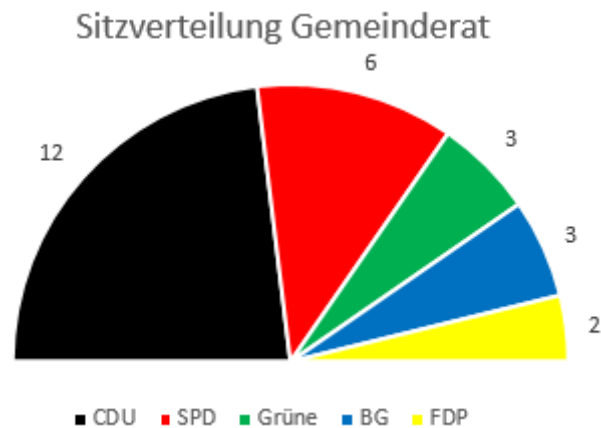

Gemeinderat der Gemeinde Ense 2020 - 2025

Sitzverteilung	
Fraktion	Sitzanzahl
CDU	12
SPD	6
BG	3
FDP	2
GRÜNE	3
Gesamt	26

Fraktionsvorsitzende					
Name	Vorname	Straße	PLZ	Ort	Fraktion
Frieling	Heinrich	Zum Frankweg 1	59469	Ense-Sieveringen	CDU
Heierhoff	Michael	Werler Straße 61 a	59469	Ense-Bremen	SPD
Vetter	Andreas	Lanner 8	59469	Ense-Volbringen	BG
Brunnberg	Christian	Am Klei 3	59469	Ense-Waltringen	FDP
Dr. Konstanti	Stefani	An den Eichen 14	59469	Ense-Hünningen	GRÜNE

stellv. Fraktionsvorsitzende					
Name	Vorname	Straße	PLZ	Ort	Fraktion
Fleißig	Luzia	An der Tigge 4	59469	Ense-Oberense	CDU
Löher	Bruno	Heinrichstraße 8	59469	Ense-Höingen	SPD
Robbert	Horst-Peter	Zum Fürstenberg 35	59469	Ense-Lüttringen	BG
Körper	Nico	Zum Sonnenufer 44	59469	Ense-Niederense	FDP
Müller	Udo	Bremer Straße 23 a	59469	Ense-Oberense	GRÜNE